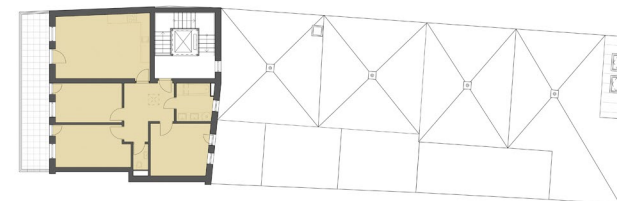

BYTOVÝ DŮM SELSKÁ 82

Byt č. 08 4+kk

PŮDORYS M 1:100

DETAIL BYTU

DISPOZICE	4+kk
PODLAŽÍ	4 NP
PLOCHA HRUBÁ	87,4 m ²
PLOCHA ČISTÁ	82,5 m ²
SKLEPNÍ KÓJE	1,9 m ²
TERASA	19,1 m ²

možnost koupě parkovacího stání

Poloha bytu na podlaží

Schématický řez