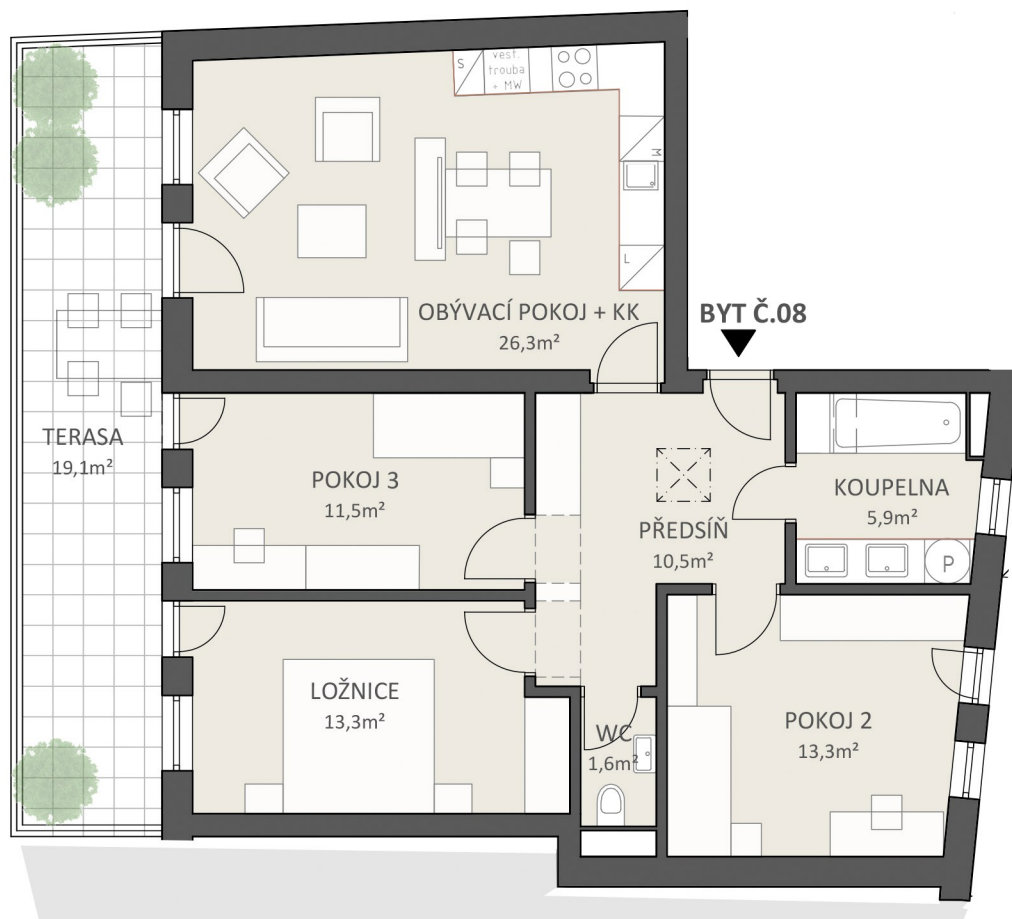

BYTOVÝ DŮM SELSKÁ 82

Byt č. 08 4+kk

PŮDORYS M 1:100

DETAIL BYTU

DISPOZICE	4+kk
PODLAŽÍ	4 NP
PLOCHA HRUBÁ	87,4 m ²
PLOCHA ČISTÁ	82,5 m ²
SKLEPNÍ KÓJE	1,9 m ²
TERASA	19,1 m ²

možnost koupě parkovacího stání

Poloha bytu na podlaží

Schématický řez