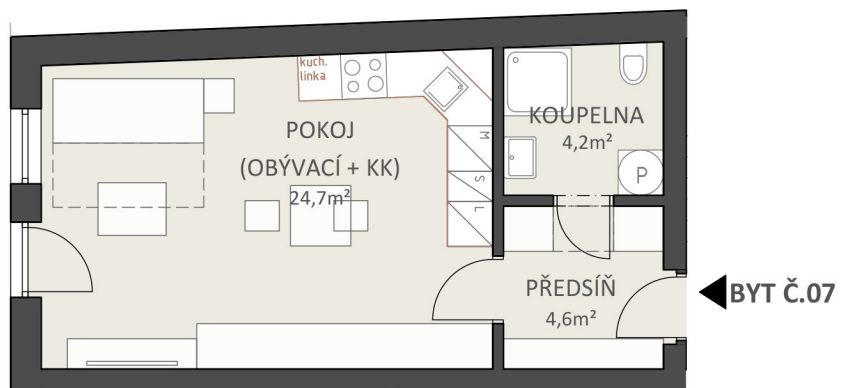

BYTOVÝ DŮM SELSKÁ 82

Byt č. 07 1+kk

PŮDORYS M 1:100

DETAIL BYTU

DISPOZICE	1+kk
PODLAŽÍ	3 NP
PLOCHA HRUBÁ	34,4 m ²
PLOCHA ČISTÁ	33,6 m ²

možnost koupě parkovacího stání

Poloha bytu na podlaží

Schématický řez