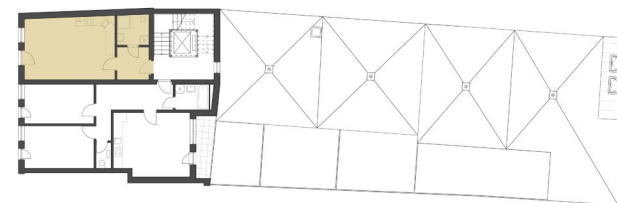

BYTOVÝ DŮM SELSKÁ 82

Byt č. 07 1+kk

PŮDORYS M 1:100

DETAIL BYTU

DISPOZICE	1+kk
PODLAŽÍ	3 NP
PLOCHA HRUBÁ	34,4 m ²
PLOCHA ČISTÁ	33,6 m ²

možnost koupě parkovacího stání

Poloha bytu na podlaží

Schématický řez