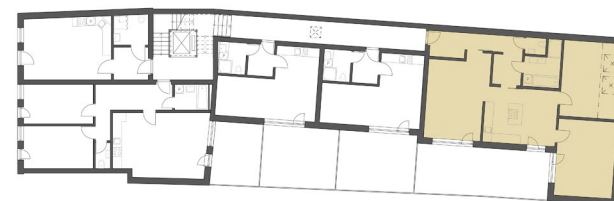

BYTOVÝ DŮM SESLSKÁ 82

Byt č. 05 3+kk

PŮDORYS M 1:100

BYT Č.05

DETAIL BYTU

DISPOZICE	3+kk
PODLAŽÍ	2 NP
PLOCHA HRUBÁ	102,3 m ²
PLOCHA ČISTÁ	97,9 m ²
SKLEPNÍ KÓJE	2,0 m ²
TERASA	28,2 m ²

možnost koupě parkovacího stání

Poloha bytu na podlaží

Schématický řez