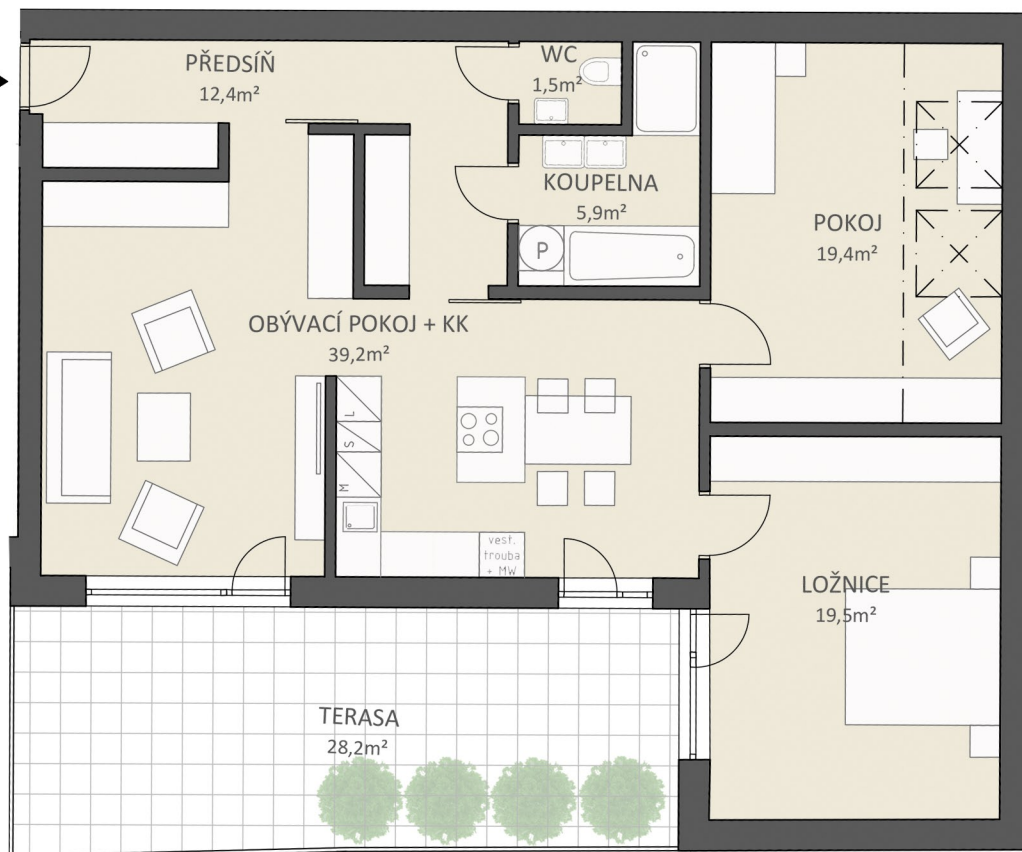

BYTOVÝ DŮM SESLSKÁ 82

Byt č. 05 3+kk

PŮDORYS M 1:100

BYT Č.05

DETAIL BYTU

DISPOZICE	3+kk
PODLAŽÍ	2 NP
PLOCHA HRUBÁ	102,3 m ²
PLOCHA ČISTÁ	97,9 m ²
SKLEPNÍ KÓJE	2,0 m ²
TERASA	28,2 m ²

možnost koupě parkovacího stání

Poloha bytu na podlaží

Schématický řez