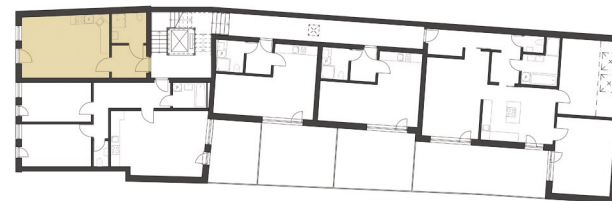

# BYTOVÝ DŮM SELSKÁ 82

Byt č. 02 1+kk

PŮDORYS M 1:100

◀ BYT Č.02

## DETAIL BYTU

|              |                     |
|--------------|---------------------|
| DISPOZICE    | 1+kk                |
| PODLAŽÍ      | 2 NP                |
| PLOCHA HRUBÁ | 34,4 m <sup>2</sup> |
| PLOCHA ČISTÁ | 33,6 m <sup>2</sup> |

možnost koupě parkovacího stání

Poloha bytu na podlaží

Schématický řez