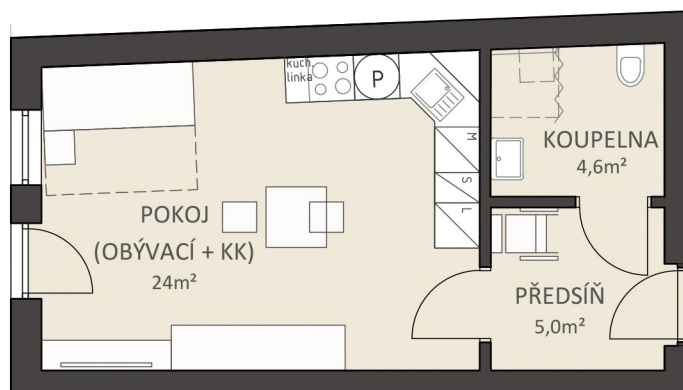

# BYTOVÝ DŮM SELSKÁ 82

Byt č. 02 1+kk

PŮDORYS M 1:100

◀ BYT Č.02

## DETAIL BYTU

|              |                     |
|--------------|---------------------|
| DISPOZICE    | 1+kk                |
| PODLAŽÍ      | 2 NP                |
| PLOCHA HRUBÁ | 34,4 m <sup>2</sup> |
| PLOCHA ČISTÁ | 33,6 m <sup>2</sup> |

možnost koupě parkovacího stání

Poloha bytu na podlaží

Schématický řez