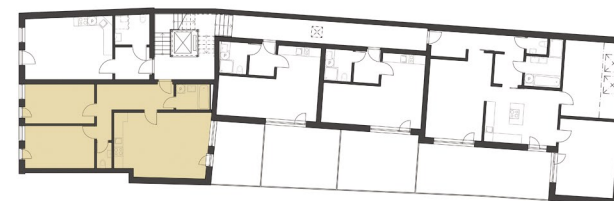

# BYTOVÝ DŮM SELSKÁ 82

Byt č. 01 3+kk

PŮDORYS M 1:100

## DETAIL BYTU

DISPOZICE	3+kk
PODLAŽÍ	2 NP
PLOCHA HRUBÁ	71,0 m <sup>2</sup>
PLOCHA ČISTÁ	67,7 m <sup>2</sup>
SKLEPNÍ KÓJE	2,0 m <sup>2</sup>
TERASA	13,3 m <sup>2</sup>

možnost koupě parkovacího stání

Poloha bytu na podlaží