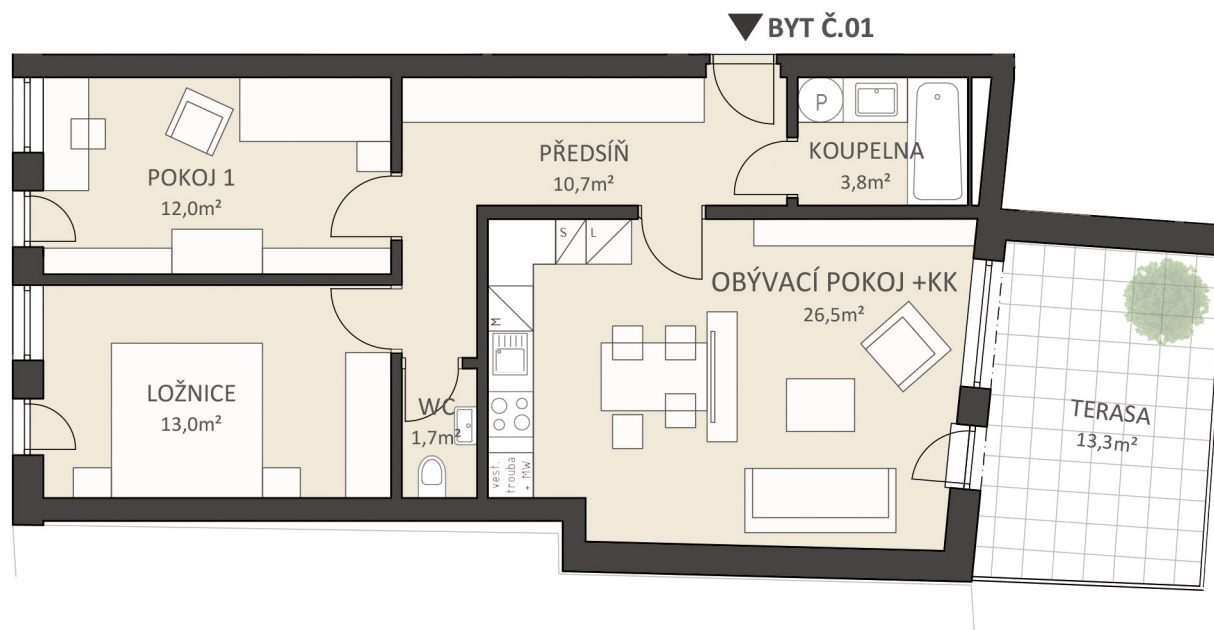

# BYTOVÝ DŮM SELSKÁ 82

Byt č. 01 3+kk

PŮDORYS M 1:100

## DETAIL BYTU

DISPOZICE	3+kk
PODLAŽÍ	2 NP
PLOCHA HRUBÁ	71,0 m <sup>2</sup>
PLOCHA ČISTÁ	67,7 m <sup>2</sup>
SKLEPNÍ KÓJE	2,0 m <sup>2</sup>
TERASA	13,3 m <sup>2</sup>

možnost koupě parkovacího stání

Poloha bytu na podlaží

Schématický řez