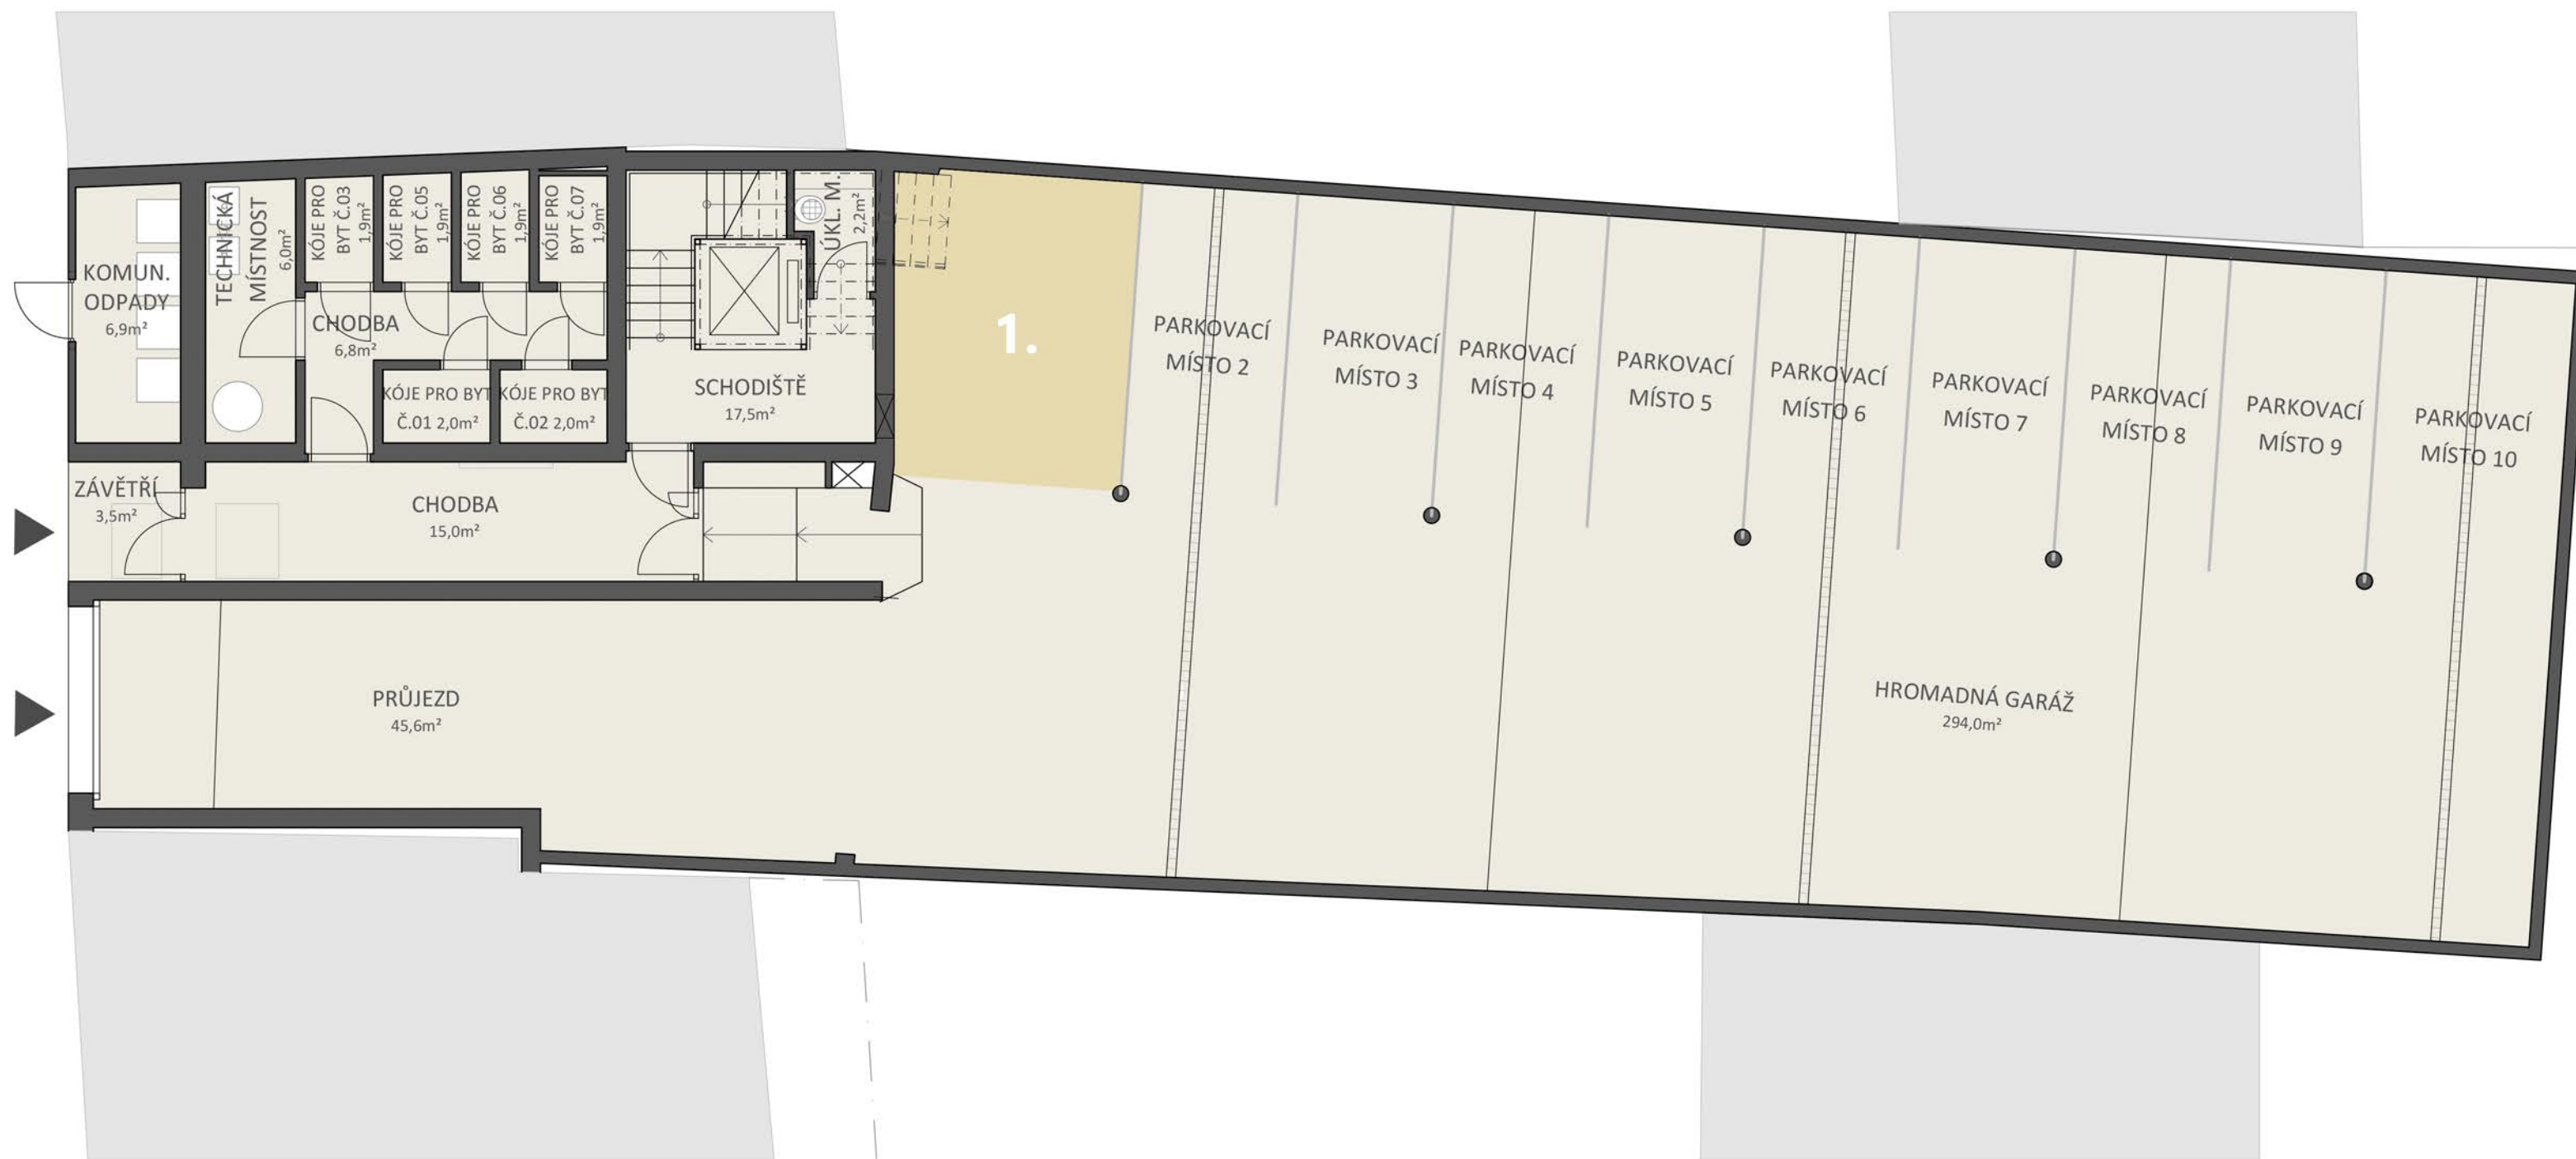

BYTOVÝ DŮM SESLKÁ 82

1NP - Hromadné garáže a ostatní zázemí

M 1 : 100